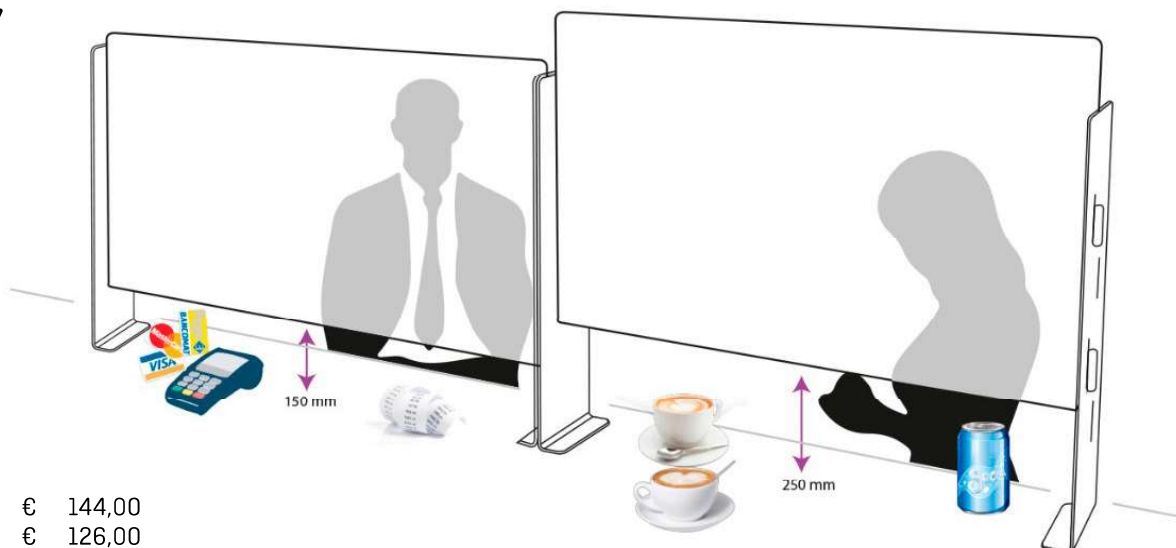

Prezzi netti IVA esclusa

Su richiesta è possibile personalizzare dimensioni e forme.

SCHERMI PROTETTIVI

Schermo protettivo in Plexiglass trasparente parafiato da banco/tavolo per tutelare lavoratori e clienti evitando contatti di particelle aeree (saliva). Ideale per bloccare ogni tipo di trasmissione virale aerea. Le lavorazioni vengono effettuate con taglio laser per dare una finitura lucida e ed evitare bordi taglienti.

tipologia "C"

Spessore 4 mm

L 1000 H 700/800 € 144,00

L 750 H 700/800 € 126,00

posizione dello schermo variabile in altezza

tipologia "D"

Spessore 4 mm con struttura in metallo

L 750/1000 H 1500 € 285,00