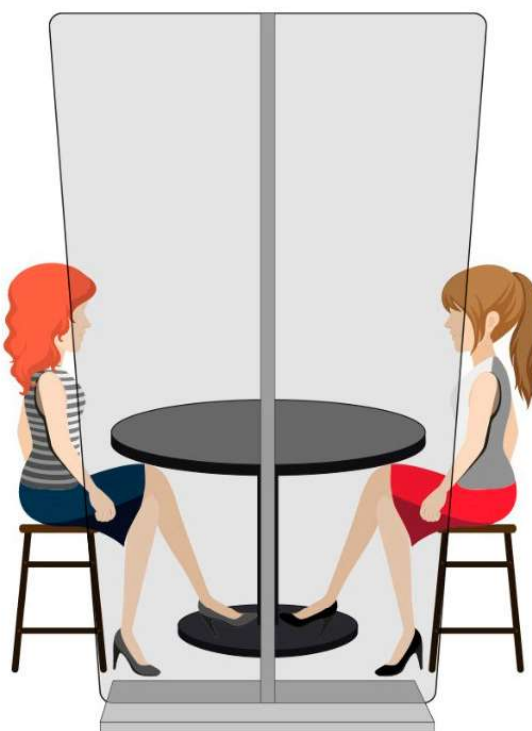

Spessore 4 mm con struttura in metallo

L 750/1000 H 1500 € 285,00

struttura in metallo

Prezzi netti IVA esclusa

Su richiesta è possibile personalizzare dimensioni e forme.